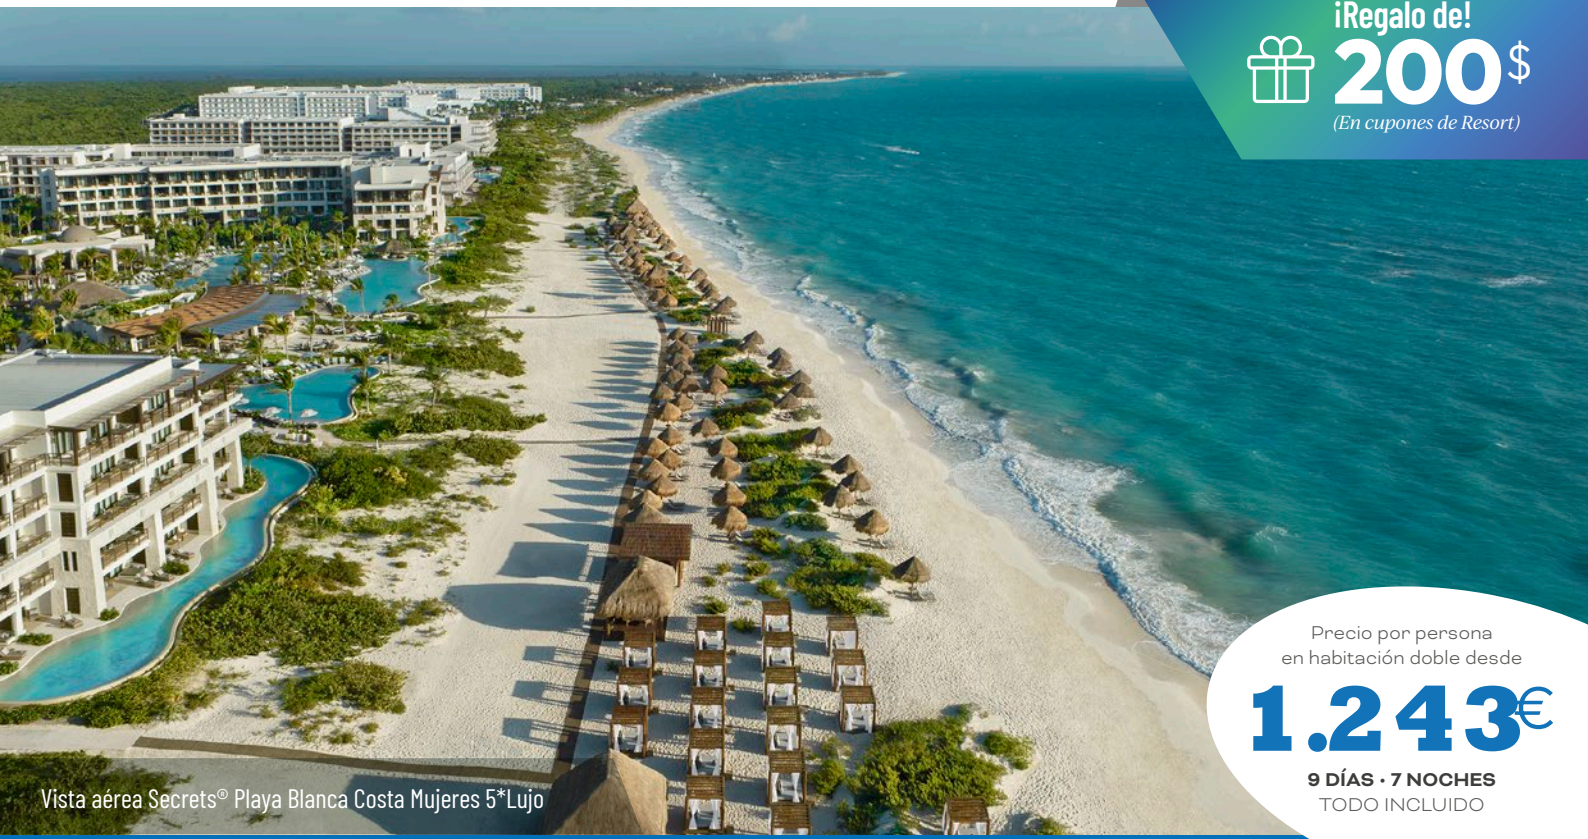

¡Regalo de!  
**200**\$  
(En cupones de Resort)

Vista aérea Secrets® Playa Blanca Costa Mujeres 5\*Lujo

Precio por persona  
en habitación doble desde  
**1.243€**  
9 DÍAS · 7 NOCHES  
TODO INCLUIDO

*Salidas inmediatas. Precios que vuelan.*

Es momento de hacer las maletas y dejarse llevar por el encanto del Caribe más auténtico.

RIVIERA MAYA	NOV/DIC	CANCÚN ZONA HOTELERA	NOV/DIC
Hyatt® Ziva Riviera Maya 5*	1.243€	Dreams® Vista Cancun Golf & Spa Resort 5* Lujo	1.525€
Dreams® Aventuras Riviera Maya 5* Superior	1.338€	Secrets® Mirabel Cancun Resort & Spa 5* Lujo (+18)	1.608€
Dreams® Tulum Resort & Spa 5* Superior	1.430€	Hyatt® Vivid Grand Island 5* Superior (+18)	1.629€
Dreams® Riviera Cancun Resort & Spa 5* Superior	1.574€	Dreams® Sands Cancun Resort & Spa 5*	1.616€
Dreams® Sapphire Resort & Spa 5* Superior	1.587€	Breathless Cancun Soul Resort & Spa® 5* Lujo (+18)	1.862€
<b>PLAYA MUJERES/COSTA MUJERES · PLAYAS 100% SIN SARGAZO</b>			
Dreams® Playa Mujeres Golf & Spa Resort 5* Lujo	1.631€	Secrets® Playa Blanca Costa Mujeres 5* Lujo (+18)	2.438 €

19 RESORTS INCLUSIVE COLLECTION EN EL CARIBE DOMINICANO  
29 RESORTS INCLUSIVE COLLECTION EN EL CARIBE MEXICANO

RESERVA

Precios dinámicos, sujetos a variaciones en el momento de la reserva. Precios en euros "desde", por persona, en ocupación doble estándar, correspondientes a las salidas del 28/11/25 Riviera Maya, 24/11 y 08/12/25 para Cancún y 12/12/25 para Playa Mujeres/Costa Mujeres. Para otras fechas, consultar precio. Salida desde Madrid en régimen de Todo Incluido, 9 días / 7 noches. Los precios incluyen: vuelo W2Fly, clase turista, hotel, traslados, asistencia en destino y seguro de viaje. Tasas aéreas incluidas. World 2 Meet Travel S.L.U. (Newblue) - General Riera 154, Palma. B01847920. AVBAL773.