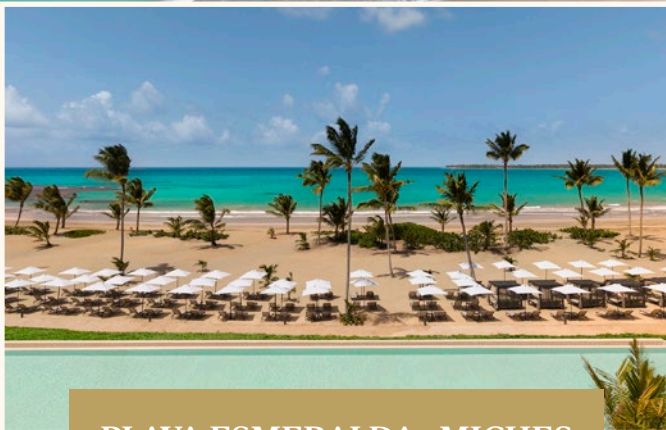

WORLD  
OF  
HYATT®

Inclusive  
COLLECTION

CARIBE DOMINICANO  
VERANO - OTOÑO 2026

OFERTA DE  
 **200** USD  
Em vouchers de Resort

# Playas sin SARGAZO

El Caribe más exclusivo  
de República Dominicana

**Macao y Playa Esmeralda**  
Hoteles únicos y playas espectaculares

PLAYA ESMERALDA · MICES

**Dreams®** Playa Esmeralda  
Resort & Spa 5\* Superior

DESDE **1.492€**

**Secrets®** Playa Esmeralda  
Resort & Spa 5\* Superior (+18)

DESDE **1.772€**

Naturaleza en estado puro en una zona **virgen e inexplorada**.  
Ideal incluso para quienes ya conocen República Dominicana.

PLAYA DE MACAO – PUNTA CANA

**Dreams®** Macao Beach  
Punta Cana 5\* Superior

DESDE

**1.512€**

Una playa reconocida por la **UNESCO** como  
una de las mejores playas del Caribe Dominicano.

**22 RESORTS** INCLUSIVE COLLECTION EN EL CARIBE **DOMINICANO**  
**30 RESORTS** INCLUSIVE COLLECTION EN EL CARIBE **MEXICANO**