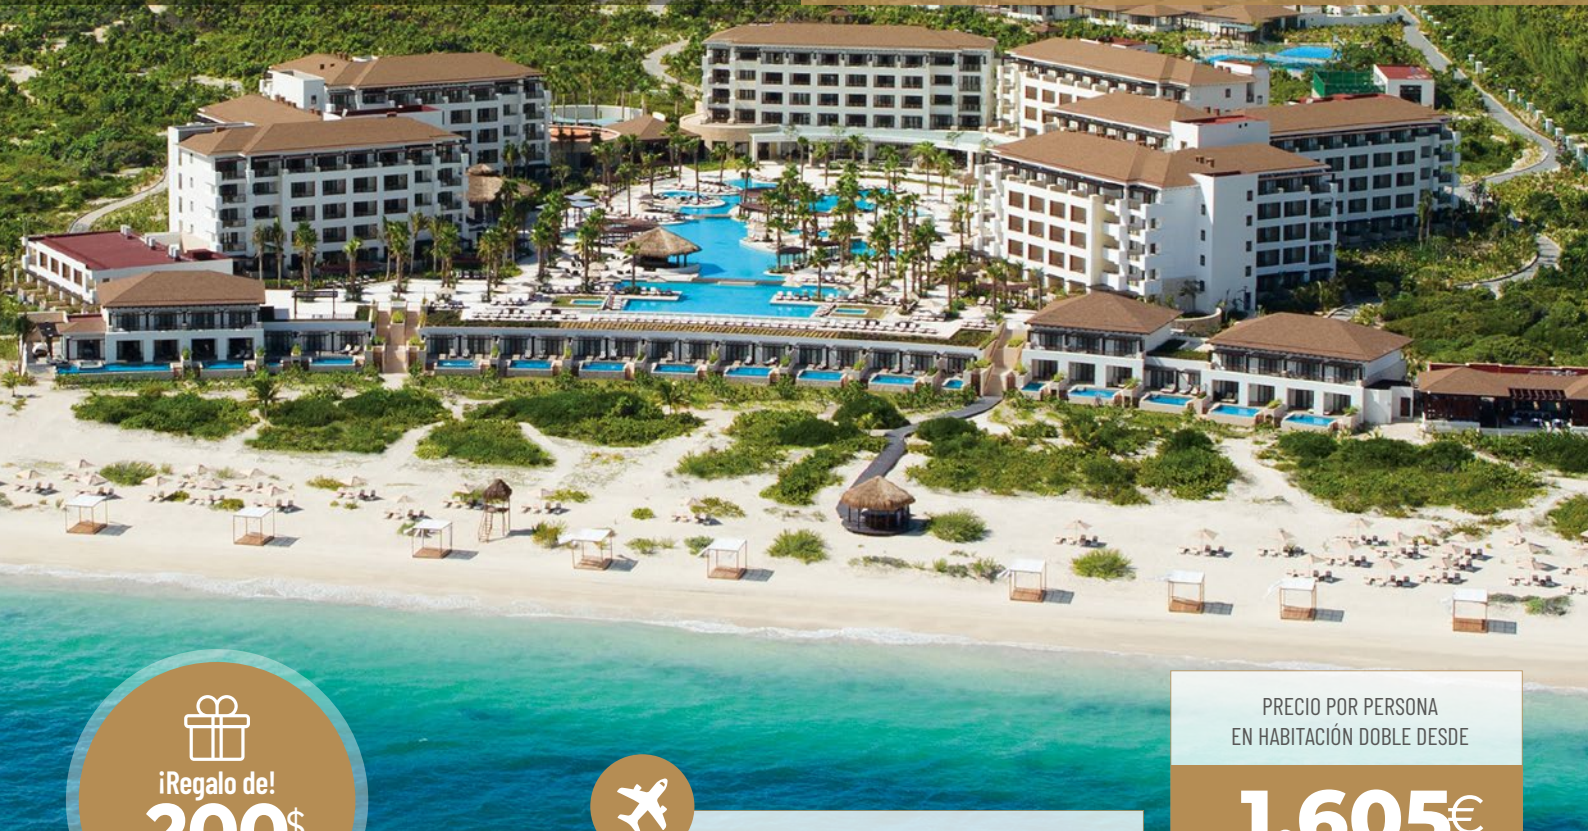

WORLD
OF
HYATT®

Inclusive
COLLECTION

CARIBE MEXICANO
VERANO · OTOÑO 2026

¡Regalo de!
200\$
En cupones de Resort

VUELOS INCLUIDOS
MADRID - CANCÚN - MADRID

PRECIO POR PERSONA
EN HABITACIÓN DOBLE DESDE

1.605€

9 DÍAS · 7 NOCHES / TODO INCLUIDO

PLAYA MUJERES

Más espacio. Más privacidad. Más Caribe

PLAYA SIN
SARGAZO

COMUNIDAD
PRIVADA Y EXCLUSIVA

SEGURIDAD
PRIVADA

ACCESO
CONTROLADO

CAMPO DE
GOLF PROPIO

UN ENTORNO PRIVILEGIADO PARA QUIENES VALORAN LA TRANQUILIDAD

9 DIAS · 7 NOCHES
PRECIO POR PERSONA EN HAB. DOBLE DESDE

TODO INCLUIDO

AGOSTO

SEPT.

Secrets® Playa Mujeres Resort & Spa 5* Superior (+18)

2.018€

1.605€

Dreams® Playa Mujeres Resort & Spa 5* Superior

2.067€

1.654€

20 RESORTS INCLUSIVE COLLECTION EN EL CARIBE DOMINICANO
33 RESORTS INCLUSIVE COLLECTION EN EL CARIBE MEXICANO

RESERVA →

newblue

Precios dinámicos, sujetos a variaciones en el momento de la reserva. Precios en euros "desde", por persona, en ocupación doble estándar, correspondientes al 09/08/26 y 26/09/26. Para otras fechas, consultar precio. Salidas desde Madrid en régimen de Todo Incluido, 9 días / 7 noches. Los precios incluyen: vuelo (W2Fly), clase turista, hotel, traslados, asistencia en destino y seguro de viaje. Tasas aéreas incluidas. World 2 Meet Travel S.L.U. (Newblue) - General Riera 154, Palma, B01847920, AVBAL73.