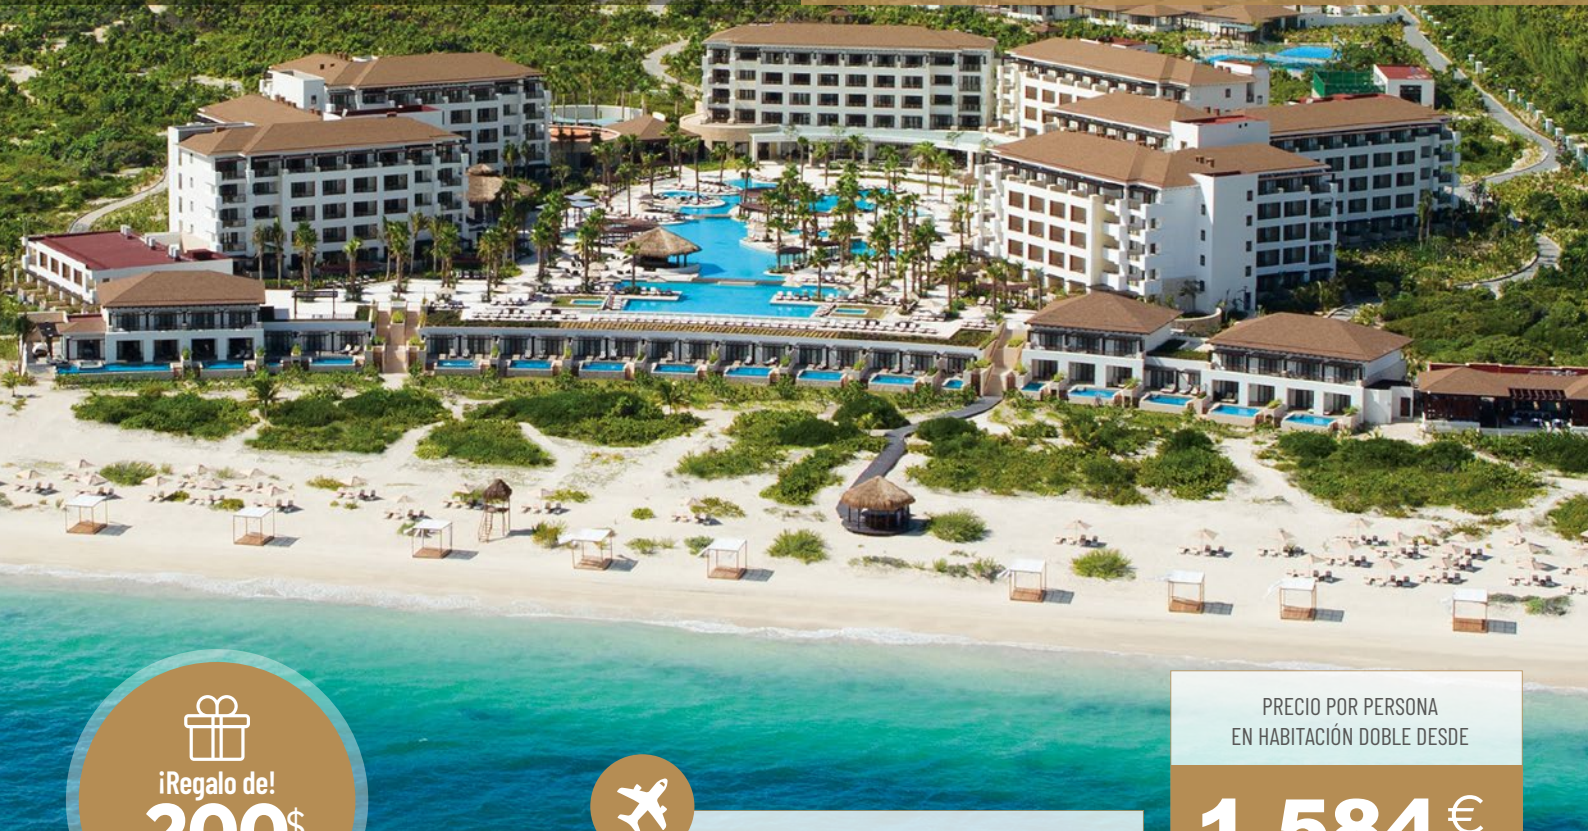

WORLD
OF
HYATT®

Inclusive
COLLECTION

CARIBE MEXICANO
VERANO · OTOÑO 2026

¡Regalo de!
200\$
En cupones de Resort

VUELOS INCLUIDOS
MADRID - CANCÚN - MADRID

PRECIO POR PERSONA
EN HABITACIÓN DOBLE DESDE

1.584 €

9 DÍAS • 7 NOCHES / TODO INCLUIDO

PLAYA MUJERES

Más espacio. Más privacidad. Más Caribe

PLAYA SIN
SARGAZO

COMUNIDAD
PRIVADA Y EXCLUSIVA

SEGURIDAD
PRIVADA

ACCESO
CONTROLADO

CAMPO DE
GOLF PROPIO

UN ENTORNO PRIVILEGIADO PARA QUIENES VALORAN LA TRANQUILIDAD

9 DIAS • 7 NOCHES
PRECIO POR PERSONA EN HAB. DOBLE DESDE

TODO INCLUIDO

AGOSTO

SEPT.

Secrets® Playa Mujeres Resort & Spa 5* Superior (+18)

2.018€

1.584€

Dreams® Playa Mujeres Resort & Spa 5* Superior

2.067€

1.654€

20 RESORTS INCLUSIVE COLLECTION EN EL CARIBE DOMINICANO
33 RESORTS INCLUSIVE COLLECTION EN EL CARIBE MEXICANO

RESERVA →

newblue

Precios dinámicos, sujetos a variaciones en el momento de la reserva. Precios en euros "desde", por persona, en ocupación doble estándar, correspondientes al 09/08/26 y 26/09/26. Para otras fechas, consultar precio. Salidas desde Madrid en régimen de Todo Incluido, 9 días / 7 noches. Los precios incluyen: vuelo (W2Fly), clase turista, hotel, traslados, asistencia en destino y seguro de viaje. Tasas aéreas incluidas. World 2 Meet Travel S.L.U. (Newblue) - General Riera 154, Palma, B01847920, AVBAL73.