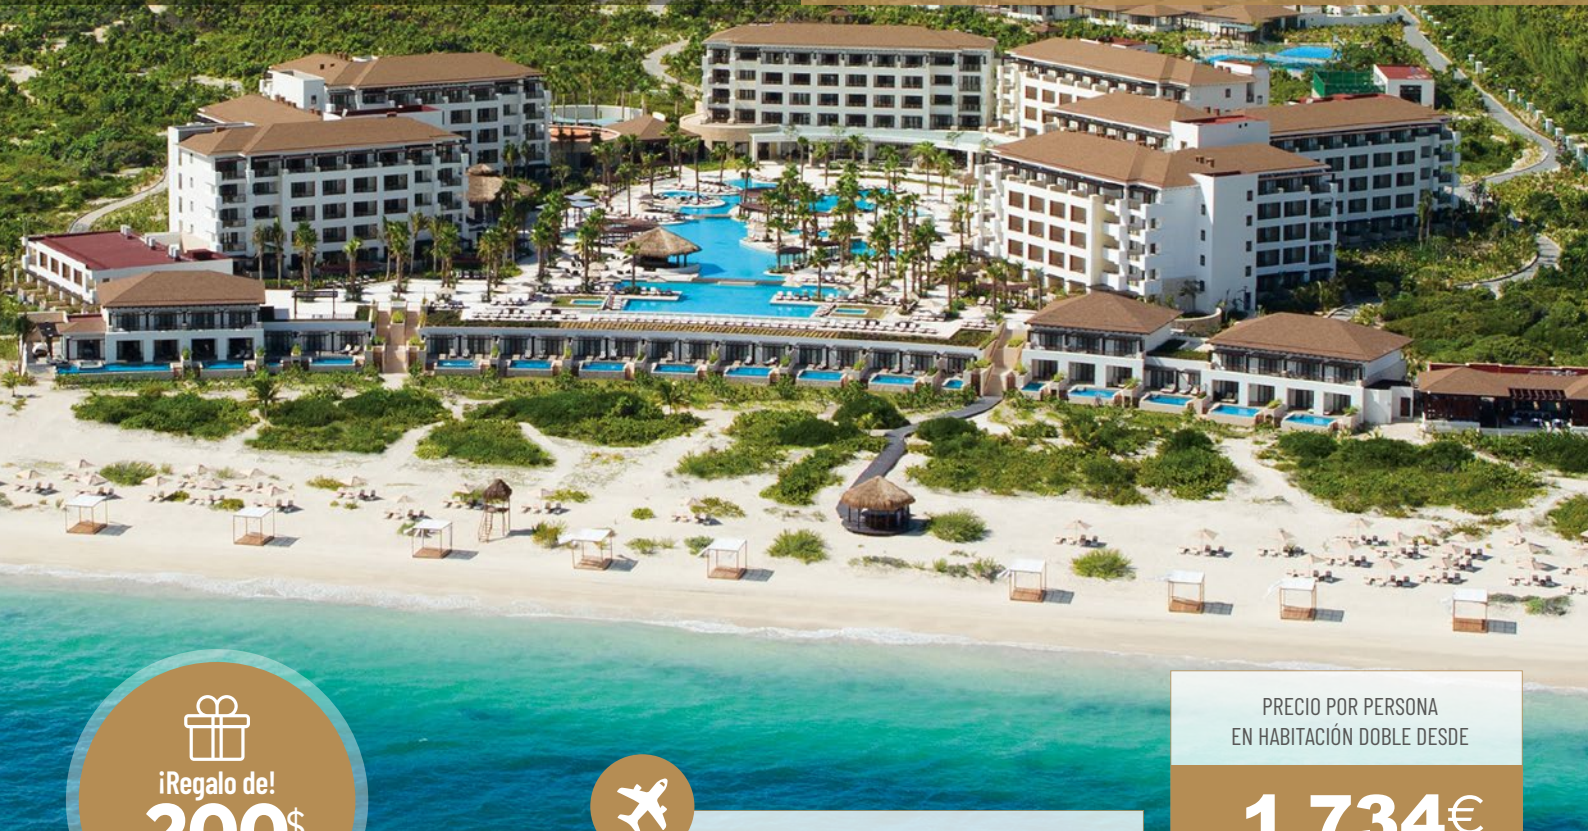

WORLD
OF
HYATT®

Inclusive
COLLECTION

CARIBE MEXICANO
VERANO · OTOÑO 2026

¡Regalo de!
200\$
En cupones de Resort

VUELOS INCLUIDOS
MADRID - CANCÚN - MADRID

PRECIO POR PERSONA
EN HABITACIÓN DOBLE DESDE

1.734€

9 DÍAS • 7 NOCHES / TODO INCLUIDO

PLAYA MUJERES

Más espacio. Más privacidad. Más Caribe

PLAYA SIN
SARGAZO

COMUNIDAD
PRIVADA Y EXCLUSIVA

SEGURIDAD
PRIVADA

ACCESO
CONTROLADO

CAMPO DE
GOLF PROPIO

UN ENTORNO PRIVILEGIADO PARA QUIENES VALORAN LA TRANQUILIDAD

9 DIAS • 7 NOCHES
PRECIO POR PERSONA EN HAB. DOBLE DESDE

TODO INCLUIDO

AGOSTO

SEPT.

Secrets® Playa Mujeres Resort & Spa 5* Superior (+18)

2.095€ **1.734€**

Dreams® Playa Mujeres Resort & Spa 5* Superior

2.177€ **1.783€**

20 RESORTS INCLUSIVE COLLECTION EN EL CARIBE DOMINICANO
33 RESORTS INCLUSIVE COLLECTION EN EL CARIBE MEXICANO

RESERVA →

newblue

Precios dinámicos, sujetos a variaciones en el momento de la reserva. Precios en euros "desde", por persona, en ocupación doble estándar, correspondientes al 12/08/26 y 26/09/26. Para otras fechas, consultar precio. Salidas desde Madrid en régimen de Todo Incluido, 9 días / 7 noches. Los precios incluyen: vuelo (W2Fly), clase turista, hotel, traslados, asistencia en destino y seguro de viaje. Tasas aéreas incluidas. World 2 Meet Travel S.L.U. (Newblue) - General Riera 154, Palma, B01847920, AVBAL73.